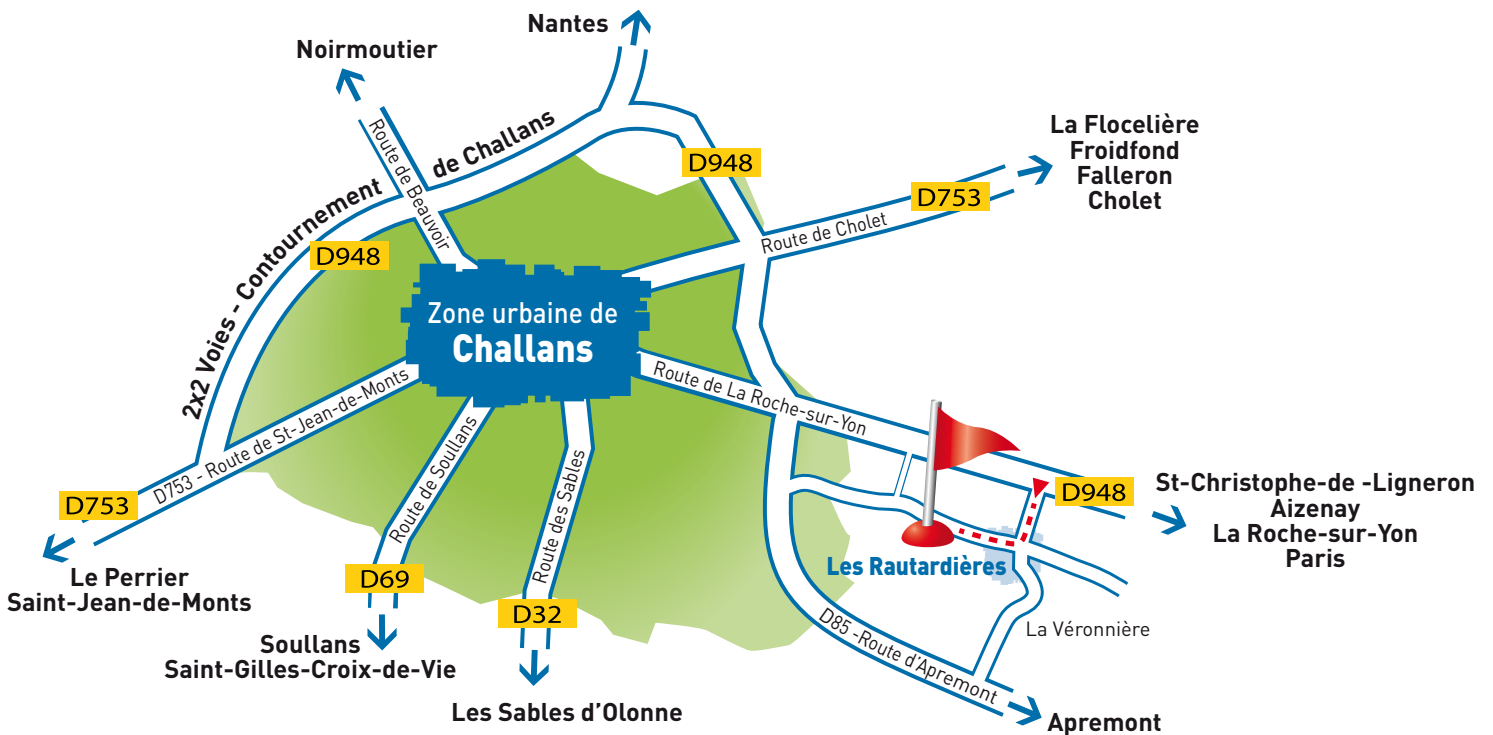

Notes .....

.....

.....

.....

.....

.....

.....

Adresse : La Maison de Brigitte | Les Rautardières | 85300 CHALLANS | France
Téléphone : Fixe +33 (0)2 51 93 20 46 | Mobile +33 (0)6 22 60 79 04
Mail : lamaisondebrigitte@gmail.com | **Site** : www.lamaisondebrigitte.com